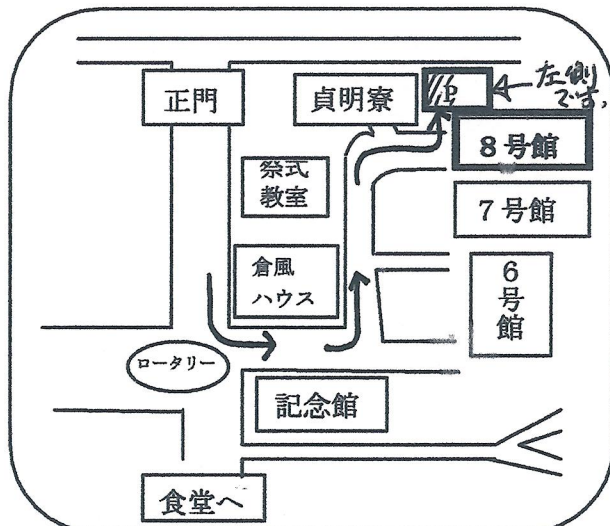

平成30年度

ふれあい会のご案内

秋から冬への訪れが急ぎ足で、自然の移り変わりの美しい季節です。ちょっとした発見や感動は、お子さんにとって大切な糧となり、心を豊かに成長させてくれることと思います。身近な自然の中で元気に遊びましょう。これからの寒い季節には、お子さんの健康管理として薄着、手洗い、うがいを習慣づけましょう。

30年度のぴよ♪ぴよ♪ふれあい会も、あと12月・1月の5回です。お友だちとぜひお越しください。お待ちしております。

12月・1月の予定

第22回	12月 5日(水)	第25回	1月 16日(水)
第23回	12月 12日(水) クリスマス会	第26回	1月 23日(水)
第24回	12月 19日(水) クリスマス会		

※クリスマス会は、12日か19日のどちらかの参加をお願いします。

- ☆ 時間……10時から11時30分まで
- ☆ 場所……皇學館大学 8号館 1階保育実習室
- ☆ 内容……学生によるふれあい遊び、大学スタッフによる子育て相談
- ☆ 駐車場……有り

- ◎ 8号館指定場所に順次奥から詰めて停めてください。
- ◎ 指定場所以外は、空いていても停められません。
- ◎ 駐車券を受け取って見える所に置いてください。(有効期限1日限りです)

※ご協力をお願いします。駐車券がないと停められません。

いつもの駐車場にて受け取ってください。

遅れてお越しの時はぴよぴよでお受け取りください。

おまち
します!!

連絡先

伊勢市神田久志本町 1704
皇學館大学学生支援部
鈴木・田村

☎ : 0596-22-6049