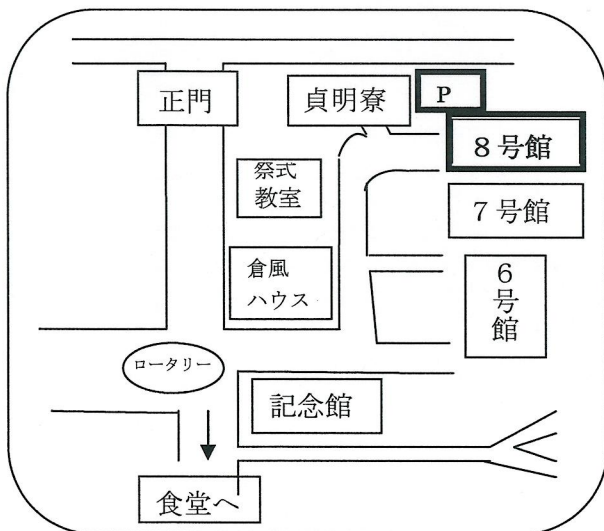

ぴよ♪ぴよ♪

平成 29年度

ふれあい会のご案内

「ぴよ♪ぴよ♪」ふれあい会の後期のご案内です。

散策などの活動が楽しめる季節です。自然の中で思いきり身体を動かして楽しみましょう。

「ぴよ♪ぴよ♪」は、どの週でもお越しいただけます。(Xマス会のみどころか) お友達とご一緒にお越しください。お待ちしております。

10月・11月・12月の予定

第15回	10月11日(水)	第19回	11月29日(水)
第16回	10月18日(水)	第20回	12月6日(水)
第17回	11月8日(水)	第21回	12月13日(水)Xマス会(たまご)
第18回	11月15日(水)	第22回	12月20日(水)Xマス会(こっこ)

- ☆ 時間……10時から11時30分まで
- ☆ 場所……皇學館大学 8号館 1階保育実習室
- ☆ 内容……学生によるふれあい遊び、大学スタッフによる子育て相談
- ☆ 駐車場…有り

- ◎ 8号館横指定場所に順次奥から詰めて停めてください。
- ◎ 指定場所以外は、空いても停められません。
- ◎ 駐車券を受け取って見える所に置いてください。(1日限り有効です)

※ご協力をお願いします。 駐車場にて駐車券を受け取ってください。
遅れてお越しの時はぴよぴよでお受け取り下さい。